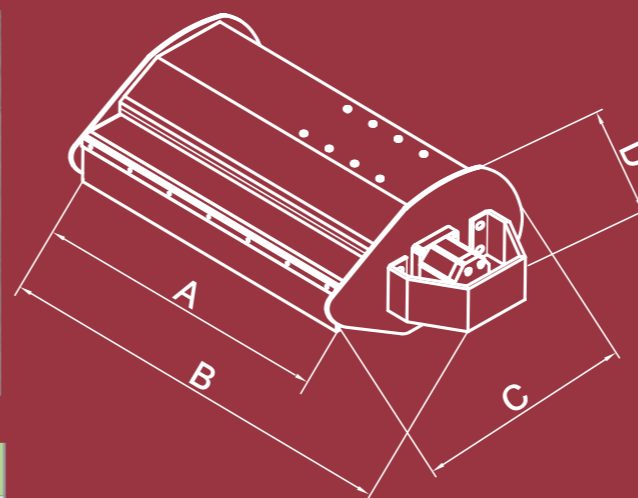

STANDARD
COD. 7006
∅: 230 mm
TELB 60 n. 28
TELB 80 n. 40

COD. 7022
∅: 230 mm
TELB 60 n. 14
TELB 80 n. 20

TELPX 80-100

- Adatta per escavatori da 2,5 a 6,0 tonnellate, per trinciare erba e piccoli arbusti fino a 3-4 cm di diametro
- Suitable for excavators from 2,5 to 6,0 tons, to shred grass and small bushes up to 3-4 cm of diameter
- Adapté pour des excavateurs de 2,5 à 6,0 tonnes, pour broyer herbes et petites broussailles jusqu'à 3-4 cm de diamètre
- Adecuada para excavadoras de 2,5 a 6,0 toneladas, para triturar hierba y pequeños arbustos hasta 3-4 cm de diámetro