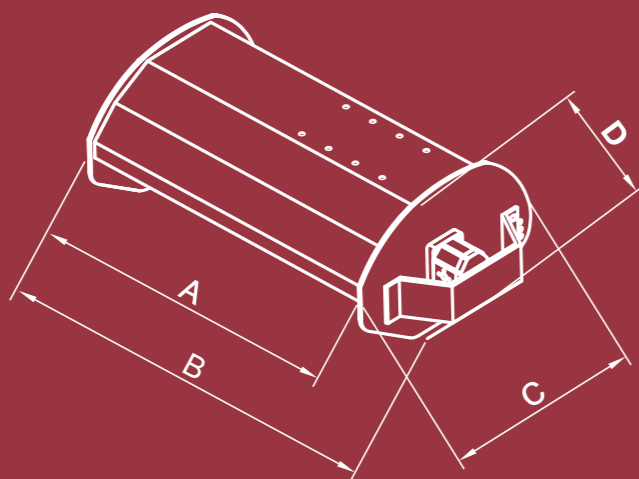

	A	B	C	D
TELB 60	600	750	450	300
TELB 80	800	950	450	300

∅ Rullo posteriore, Rear roller, Rouleau palpeur, Rondillo Trasero = 90 mm

MODELLO MODEL	Kg	L/min	Bar	SP.			
TELB 60	75	26-33	170-180	3+8	t 1,5 / 2,2	25 Kg	25 Kg
TELB 80	80	30-33	170-180	3+8	t 1,5 / 2,2	25 Kg	25 Kg