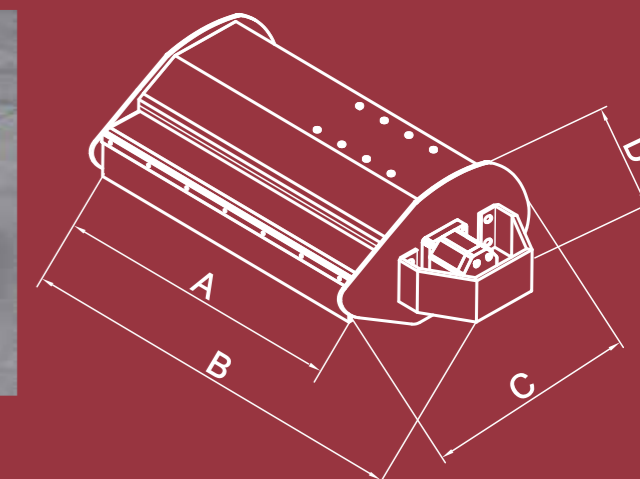

STANDARD
COD. 7001
∅: 340 mm
TELPX 80 n. 28
TELPX 100 n. 36

COD. 7002
∅: 340 mm
TELPX 80 n. 28+14
TELPX 100 n. 36+18

COD. 7021
∅: 340 mm
TELPX 80 n. 14
TELPX 100 n. 18

TELPX 100 PLUS

- Adatta per escavatori da 3,5 a 6,0 tonnellate, per trinciare erba e arbusti fino a 6 cm di diametro
- Suitable for excavators from 3,5 to 6,0 tons, to shred grass and bushes up to 6 cm of diameter
- Adapté pour des excavateurs de 3,5 à 6,0 tonnes, pour broyer herbes et broussailles jusqu'à 6 cm de diamètre
- Adecuada para excavadoras de 3,5 a 6,0 toneladas, para triturar hierba y arbustos hasta 6 cm de diámetro